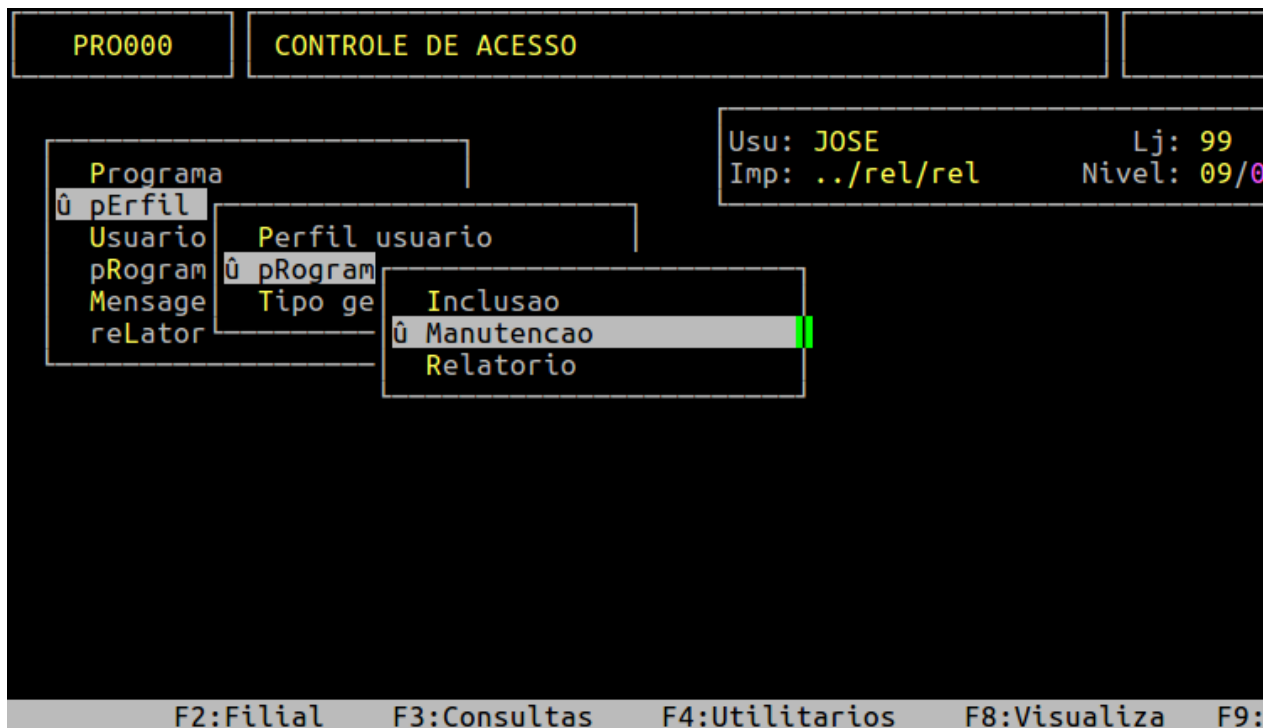

Sumário:

- [1 - Incluindo um Programa num Perfil de Usuário no Integral Varejo](#)

Solução:

1 - Incluindo um Programa num Perfil de Usuário no Integral Varejo

Rotina:	Perfil Usuário - Programa
Programa:	PRO024
Localização:	F6 / Programa - Perfil / Manutencao

Para excluir um programa num perfil de usuário no Integral Varejo, acesse a localização citada acima.

The screenshot displays the Integral Varejo system interface. At the top, there is a header bar with 'MENUPE' on the left and 'SISTEMA COMERCIAL - ATUALIZADO==>' in the center. Below this, the interface is divided into two main sections. The left section, titled 'Identificacao', contains the following text: 'Usuario: 0001', 'Nome: JOSE', and 'Senha: *****'. The right section, titled 'Menu Principal', lists several menu items: 'Cadastros basicos', 'adMinistracao materiais', 'administracao Financeira', 'adminiStracao fiscal', 'vendAs automacao', 'Exportar arquivos', and 'Relatorios'. At the bottom of the screen, there is a footer bar with the text 'Avanco Informatica Ltda' on the left and a list of function keys: 'F3:Cons F4:Utilit F5:Parametros F6:Usuarios F7:Mensagens F9:Rot F10:Rel F11'. The 'F6:Usuarios' item is highlighted with a red box.